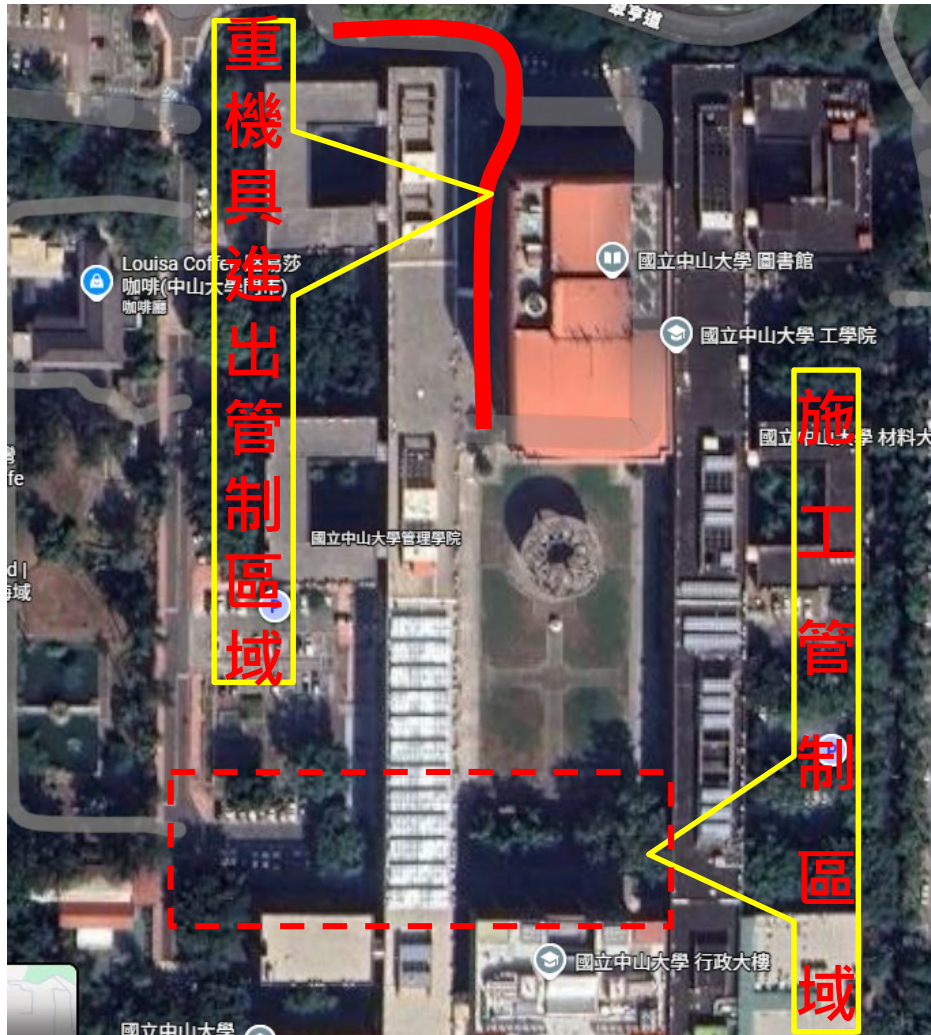

# 115年度國立中山大學 樹木修剪

施工管制範圍:菩提樹廣場

施工日期:  
4月6日(週一)

施工時間:  
上午8時至  
下午5時止

備註:  
重機具出入區域請  
勿停車，施工期間  
請依現場人員指揮  
通行，以保安全。